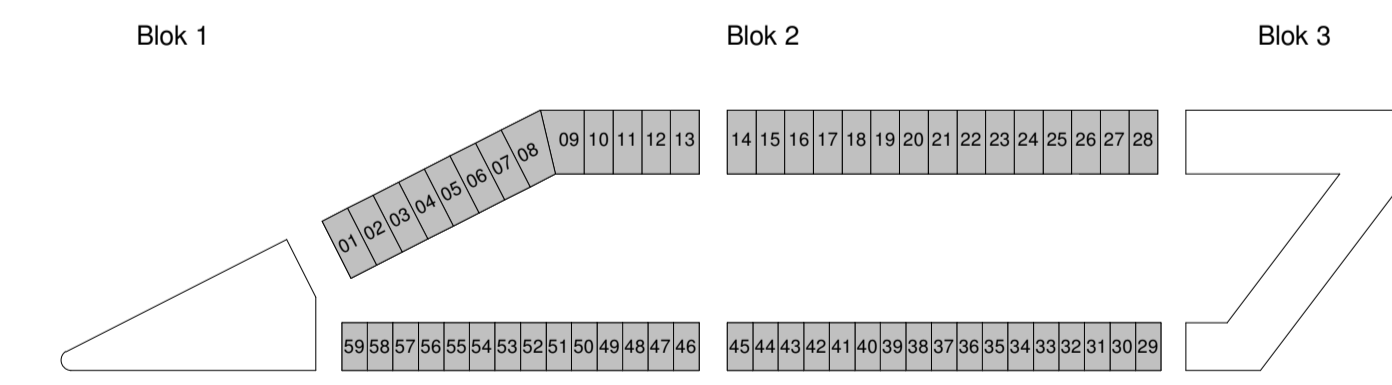

- renvool situatie
- woningaanduiding, incl. bouwnummer en woningtype
  - voorzin / Deltasee (richting conform woningtekening)
  - huurappartementen: mix van vrije sector-, middendure en sociale huur
  - huurappartementen: sociale huur
  - parkeerplaatsen bezoekers
  - grens privétuin, voorzien van laag hek met poort (kaphak)
  - haag erfgrens / naast terras
  - tuinkasten
  - woningstree
  - inrit / uitrit auto's stallinggarage
  - ingang / uitgang voetgangers en fietsers stallinggarage
  - toegang daklun
  - nestkast in gevel
  - straatverlichting aan gevel
  - ondergrondse container restafval
  - ondergrondse container papierinzameling
  - ondergrondse container PMD
  - 4 bebouwing van 4 bouwlagen hoog
  - 5 bebouwing van 5 bouwlagen hoog
  - 6 bebouwing van 6 bouwlagen hoog
  - 7 bebouwing van 7 bouwlagen hoog
  - 16 bebouwing van 16 bouwlagen hoog
  - fietskluik
  - picknick tafel
  - zitbank
  - betonnen zbrand
  - obstakel/vrij trapveld

# Podium MUIDPOD AMERSFOORT

Podium Veld 1 te Amersfoort Situatie overzicht - niveau 1 (=3m)