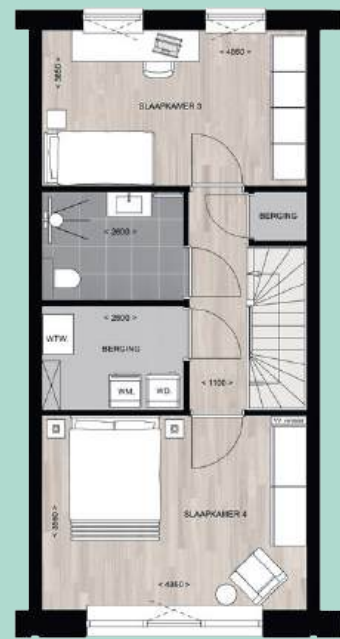

Benieuwd welke opties gekozen zijn?
Lees snel verder

V.O.N.-PRIJS
€ 670.494,-
INCL. OPTIES

Podium

Begane grond

Eerste verdieping

Tweede verdieping

LANDSCHAPSWONING TYPE C | TUSSENWONING BNR 67

DE WONING WORDT INCLUSIEF DE VOLGENDE MEEWERKOPTIES OPGELEVERD*