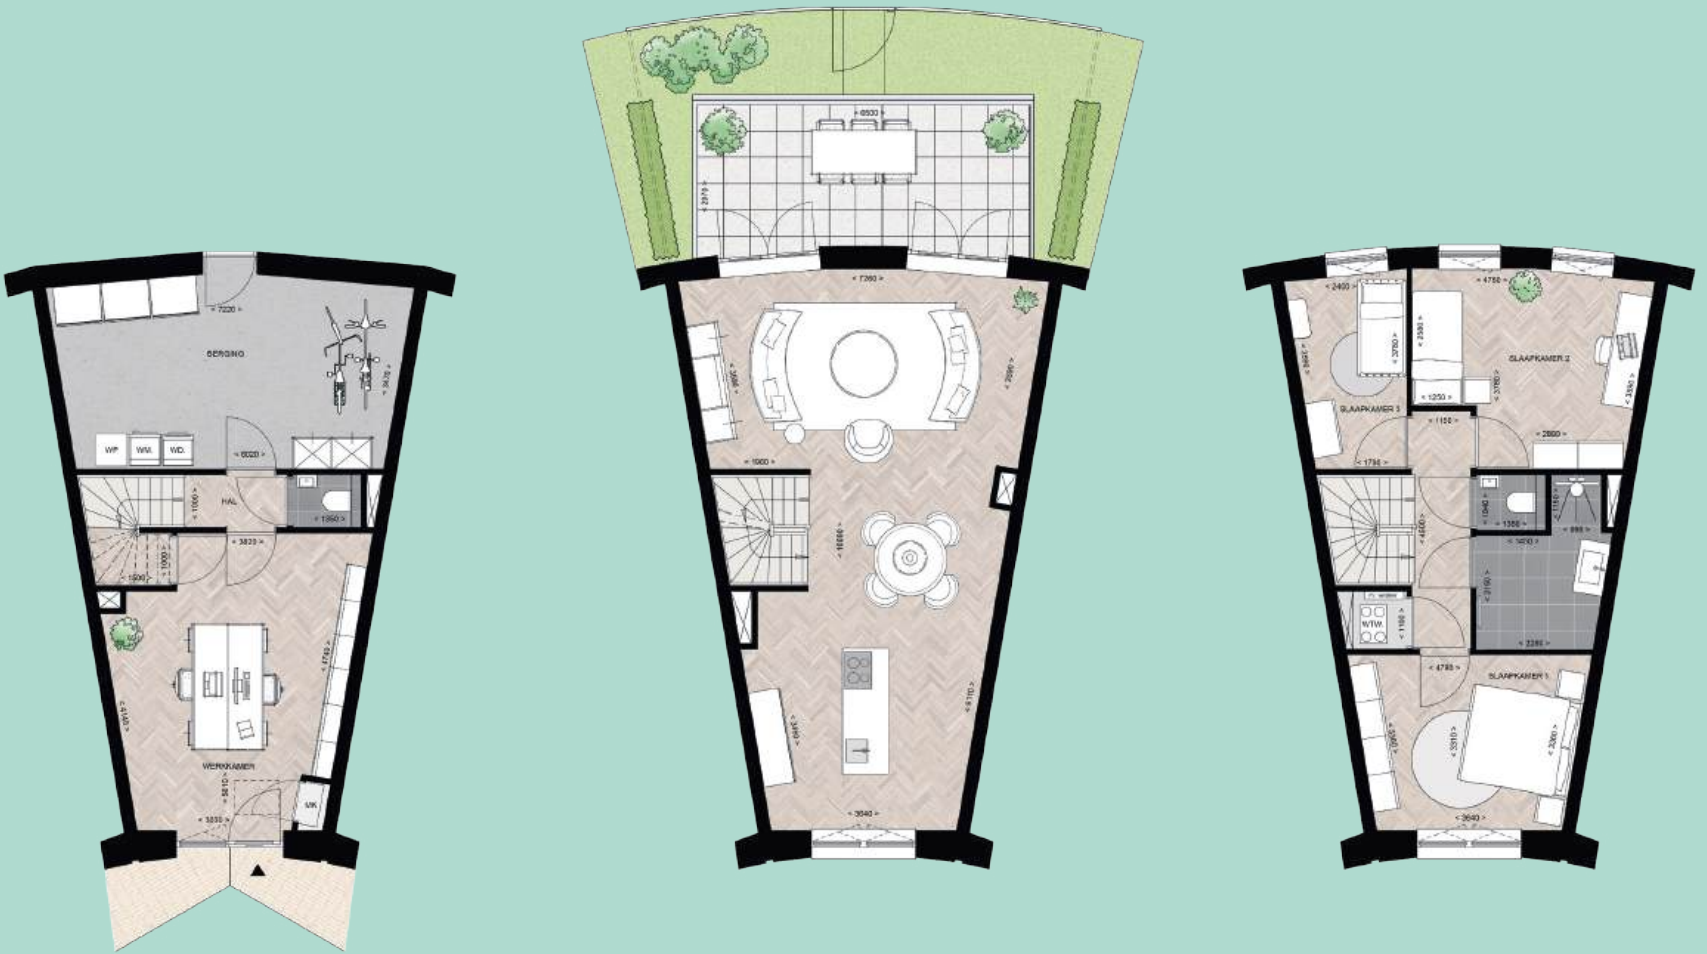

Podium

Begane grond

Eerste verdieping

Tweede verdieping

LANDSCHAPSWONING TYPE D | TUSSENWONING BNR 58

DE WONING WORDT INCLUSIEF DE VOLGENDE MEEWERKOPTIES OPGELEVERD*

- Laadpaal
- Buitenkraan achtergevel
- Extra aardlekschakelaar in de meterkast
- UTP aansluiting in een ruimte
- Extra dubbele wandcontactdoos
- Extra dubbele wandcontactdoos in de meterkast (opbouw)
- Wisselschakelaar bestaand lichtpunt
- Dubbel spatwaterdichte wandcontactdoos met schakelaar

*De meerwerkopties zijn inbegrepen in de v.o.n. prijs en hier kan niet van worden afgeweken