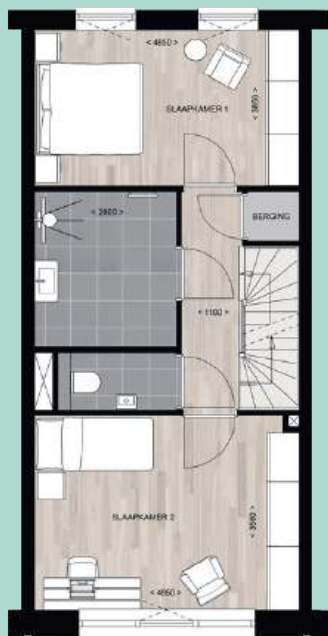

Benieuwd welke opties gekozen zijn?
Lees snel verder

V.O.N.-PRIJS
€ 681.494,-
INCL. OPTIES

Podium

Begane grond

Eerste verdieping

Tweede verdieping

LANDSCHAPSWONING TYPE C | TUSSENWONING BNR 63

DE WONING WORDT INCLUSIEF DE VOLGENDE MEEWERKOPTIES OPGELEVERD*