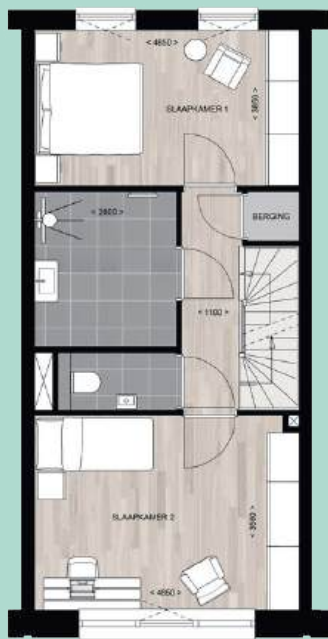

Benieuwd welke opties gekozen zijn?
Lees snel verder

V.O.N.-PRIJS
€ 672.494,-
INCL. OPTIES

Podium

Begane grond

Eerste verdieping

Tweede verdieping

LANDSCHAPSWONING TYPE C | TUSSENWONING BNR 66

DE WONING WORDT INCLUSIEF DE VOLGENDE MEEWERKOPTIES OPGELEVERD*