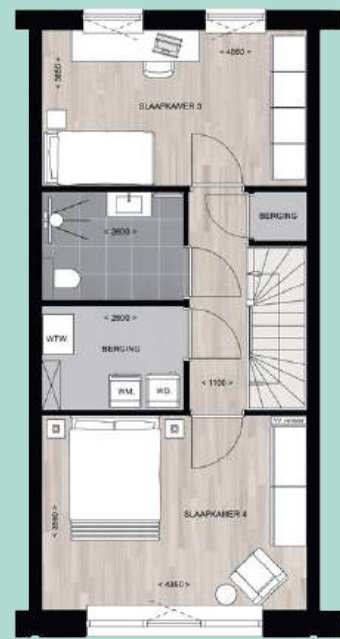

Benieuwd welke opties gekozen zijn?
Lees snel verder

V.O.N.-PRIJS
€ 672.494,-
INCL. OPTIES

Podium

Begane grond

Eerste verdieping

Tweede verdieping

LANDSCHAPSWONING TYPE C | TUSSENWONING BNR 66

DE WONING WORDT INCLUSIEF DE VOLGENDE MEEWERKOPTIES OPGELEVERD*