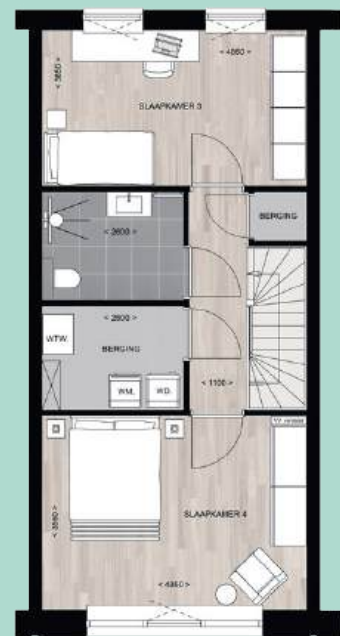

Benieuwd welke opties gekozen zijn?
Lees snel verder

V.O.N.-PRIJS
€ 681.494,-
INCL. OPTIES

Podium

Begane grond

Eerste verdieping

Tweede verdieping

LANDSCHAPSWONING TYPE C | TUSSENWONING BNR 63

DE WONING WORDT INCLUSIEF DE VOLGENDE MEEWERKOPTIES OPGELEVERD*