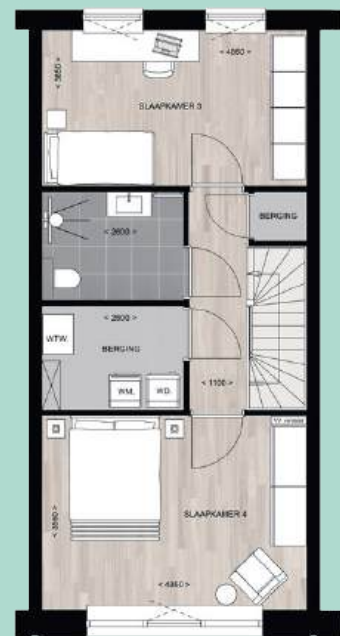

Benieuwd welke opties gekozen zijn?
Lees snel verder

V.O.N.-PRIJS
€ 682.344,-
INCL. OPTIES

Podium

Begane grond

Eerste verdieping

Tweede verdieping

LANDSCHAPSWONING TYPE C | TUSSENWONING BNR 65

DE WONING WORDT INCLUSIEF DE VOLGENDE MEEWERKOPTIES OPGELEVERD*