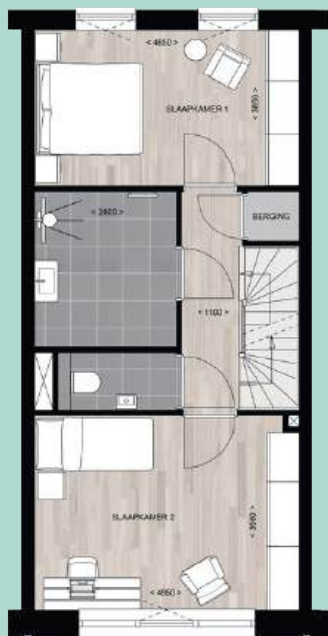

Benieuwd welke opties gekozen zijn?
Lees snel verder

V.O.N.-PRIJS
€ 672.344,-
INCL. OPTIES

Podium

Begane grond

Eerste verdieping

Tweede verdieping

LANDSCHAPSWONING TYPE C | TUSSENWONING BNR 67

DE WONING WORDT INCLUSIEF DE VOLGENDE MEEWERKOPTIES OPGELEVERD*