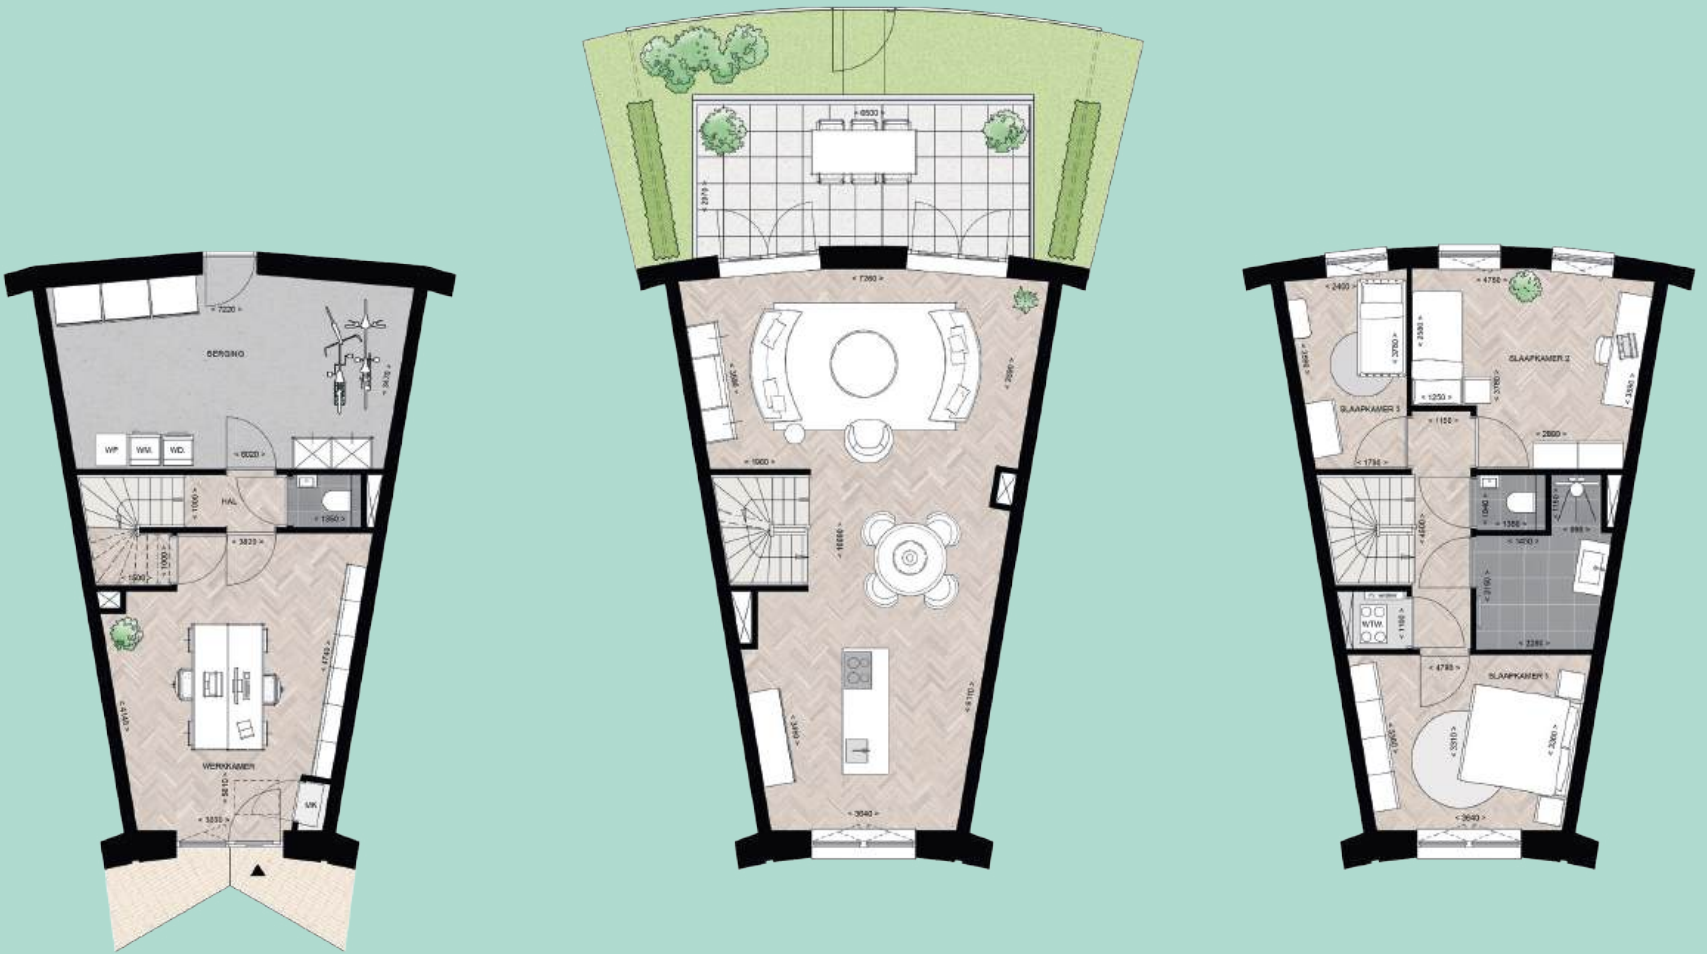

Podium

Begane grond

Eerste verdieping

Tweede verdieping

LANDSCHAPSWONING TYPE D | TUSSENWONING BNR 57

DE WONING WORDT INCLUSIEF DE VOLGENDE MEEWERKOPTIES OPGELEVERD*

- Laadpaal
- Buitenkraan achtergevel
- Extra aardlekschakelaar in de meterkast
- UTP aansluiting in een ruimte
- Extra dubbele wandcontactdoos
- Extra dubbele wandcontactdoos in de meterkast (opbouw)
- Wisselschakelaar bestaand lichtpunt
- Dubbel spatwaterdichte wandcontactdoos met schakelaar

*De meerwerkopties zijn inbegrepen in de v.o.n. prijs en hier kan niet van worden afgeweken