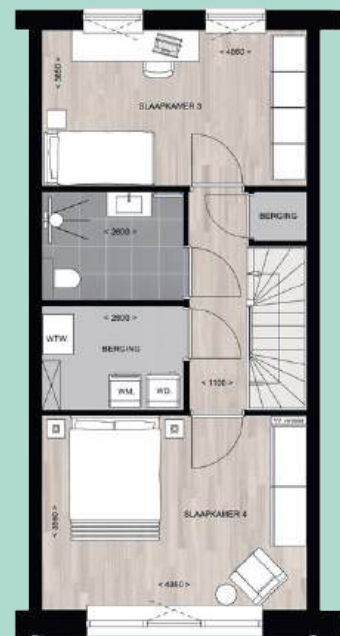

Benieuwd welke opties gekozen zijn?
Lees snel verder

V.O.N.-PRIJS
€ 672.344,-
INCL. OPTIES

Podium

Begane grond

Eerste verdieping

Tweede verdieping

LANDSCHAPSWONING TYPE C | TUSSENWONING BNR 67

DE WONING WORDT INCLUSIEF DE VOLGENDE MEEWERKOPTIES OPGELEVERD*