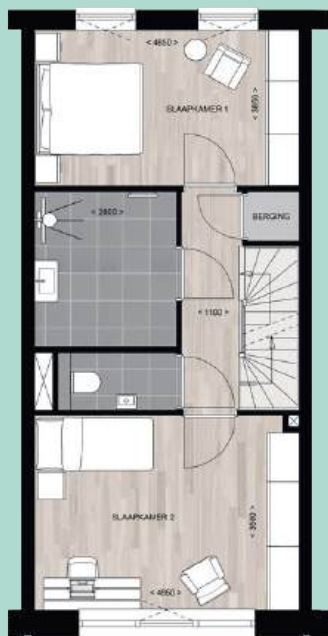

Benieuwd welke opties gekozen zijn?
Lees snel verder

V.O.N.-PRIJS
€ 682.344,-
INCL. OPTIES

Podium

Begane grond

Eerste verdieping

Tweede verdieping

LANDSCHAPSWONING TYPE C | TUSSENWONING BNR 65

DE WONING WORDT INCLUSIEF DE VOLGENDE MEEWERKOPTIES OPGELEVERD*