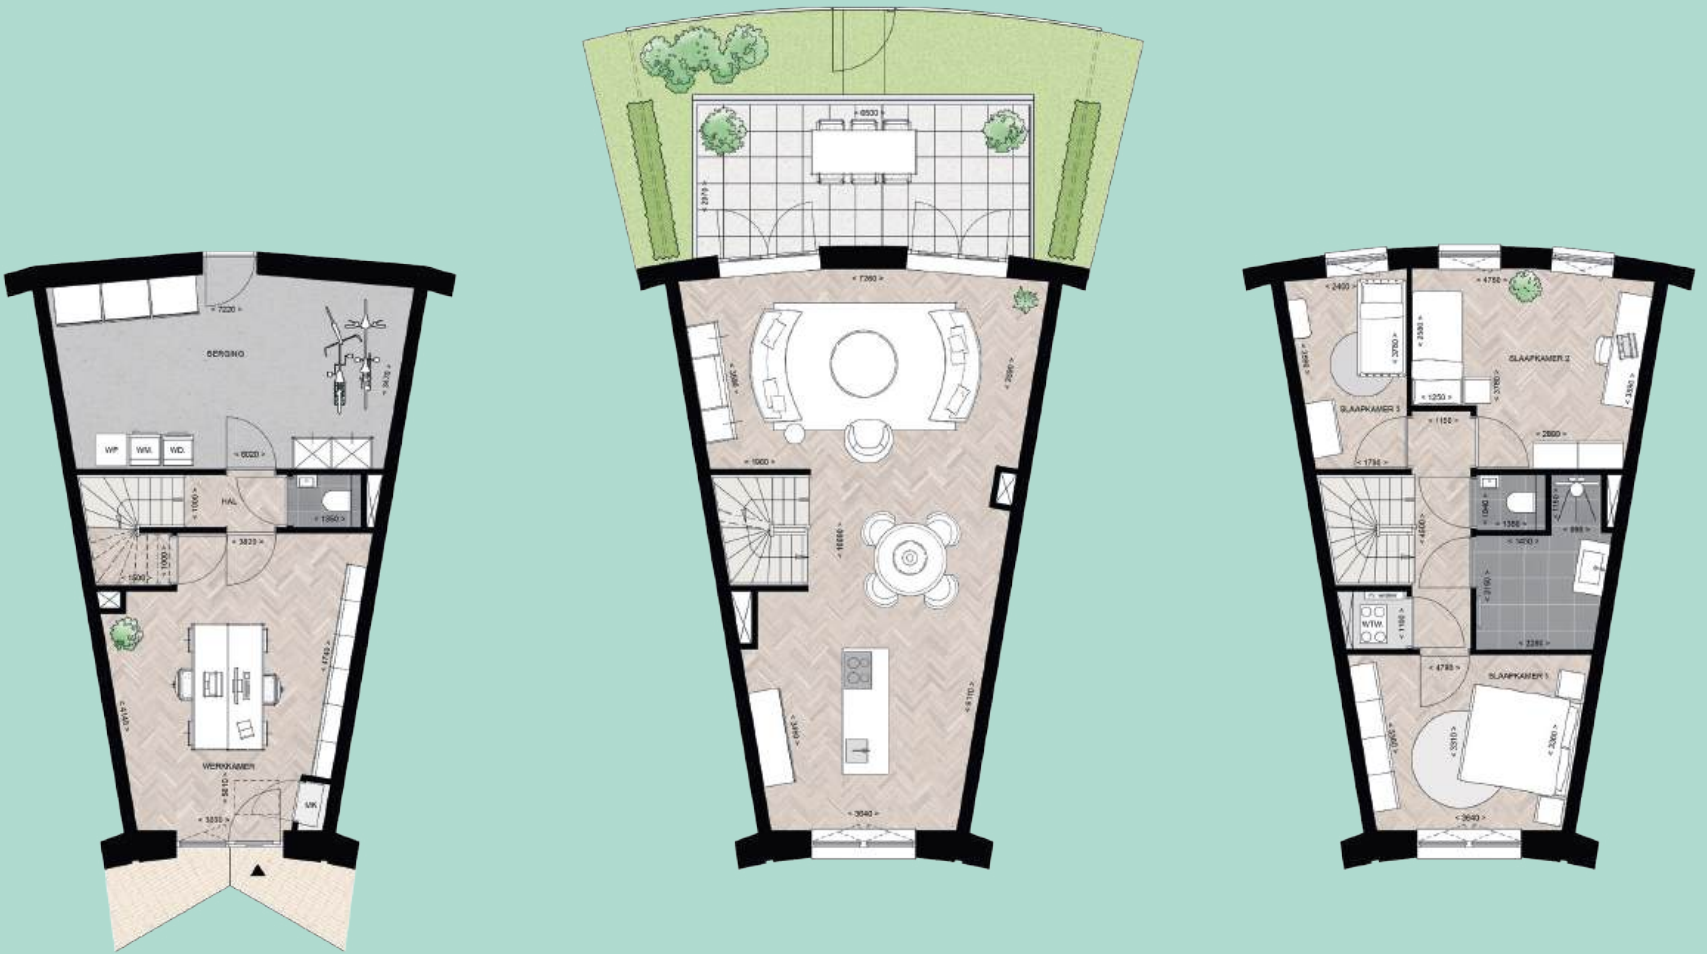

Podium

Begane grond

Eerste verdieping

Tweede verdieping

LANDSCHAPSWONING TYPE D | TUSSENWONING BNR 56

DE WONING WORDT INCLUSIEF DE VOLGENDE MEEWERKOPTIES OPGELEVERD*

- Laadpaal
- Buitenkraan achtergevel
- Extra aardlekschakelaar in de meterkast
- UTP aansluiting in een ruimte
- Extra dubbele wandcontactdoos
- Extra dubbele wandcontactdoos in de meterkast (opbouw)
- Wisselschakelaar bestaand lichtpunt
- Dubbel spatwaterdichte wandcontactdoos met schakelaar

*De meerwerkopties zijn inbegrepen in de v.o.n. prijs en hier kan niet van worden afgeweken