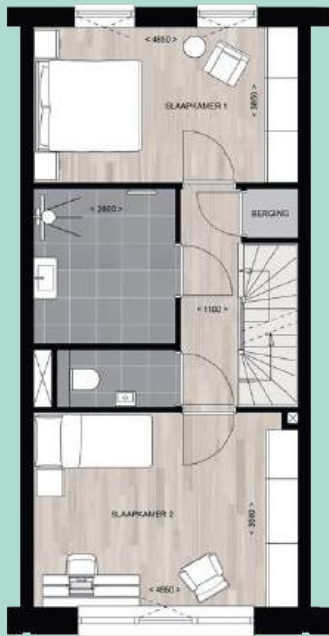

Benieuwd welke opties gekozen zijn?
Lees snel verder

V.O.N.-PRIJS
€ 686.344,-
INCL. OPTIES

Podium

Begane grond

Eerste verdieping

Tweede verdieping

LANDSCHAPSWONING TYPE C | TUSSENWONING BNR 62

DE WONING WORDT INCLUSIEF DE VOLGENDE MEEWERKOPTIES OPGELEVERD*