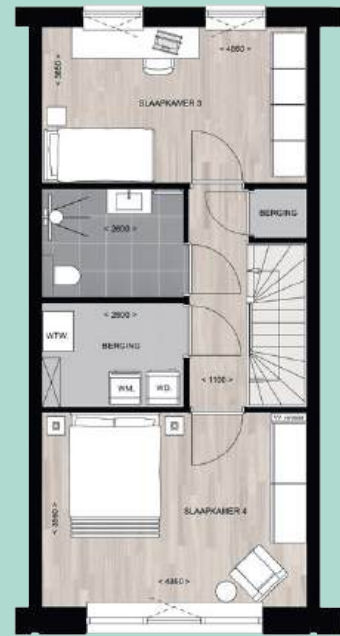

Benieuwd welke opties gekozen zijn?
Lees snel verder

V.O.N.-PRIJS
€ 686.344,-
INCL. OPTIES

Podium

Begane grond

Eerste verdieping

Tweede verdieping

LANDSCHAPSWONING TYPE C | TUSSENWONING BNR 62

DE WONING WORDT INCLUSIEF DE VOLGENDE MEEWERKOPTIES OPGELEVERD*