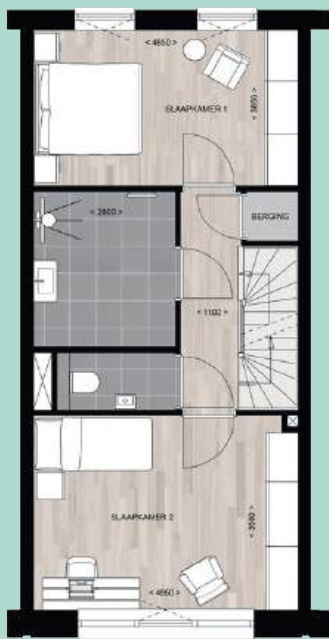

Benieuwd welke opties gekozen zijn?
Lees snel verder

V.O.N.-PRIJS
€ 670.494,-
INCL. OPTIES

Podium

Begane grond

Eerste verdieping

Tweede verdieping

LANDSCHAPSWONING TYPE C | TUSSENWONING BNR 67

DE WONING WORDT INCLUSIEF DE VOLGENDE MEEWERKOPTIES OPGELEVERD*