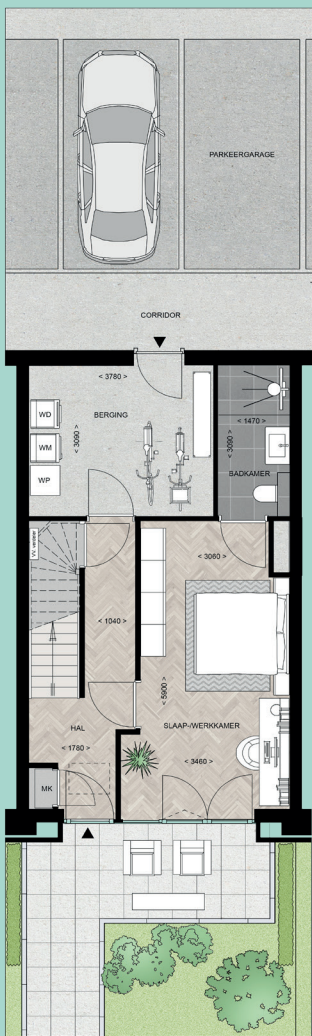

Podium

Begane grond

Eerste verdieping

Tweede verdieping

Derde verdieping

FLEXIHOME | TUSSENWONING ^{BNR 80}

DE WONING WORDT INCLUSIEF DE VOLGENDE MEEWERKOPTIES OPGELEVERD*

- Grote studio met corridor
- Vervallen overloop woonverdieping
- Buitenkraan achtergevel
- Extra badkamer op de 3^e verdieping
- Extra aardlekschakelaar meterkast
- Extra dubbele wandcontactdoos
- Extra dubbele wandcontactdoos in de meterkast (opbouw)
- Wisselschakelaar bestaand lichtpunt
- Dubbel spatwaerdichte wandcontactdoos met schakelaar

*De meerwerkopties zijn inbegrepen in de v.o.n. prijs en hier kan niet van worden afgeweken