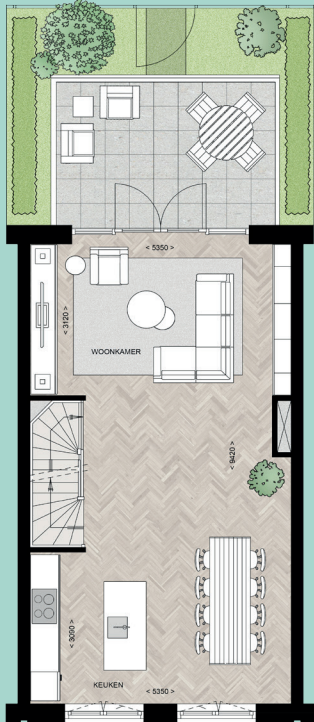

Eerste verdieping