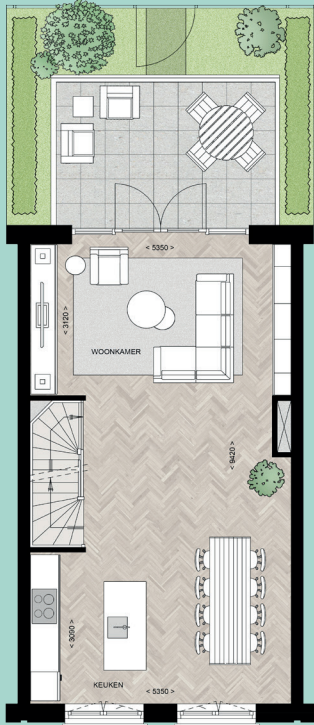

Podium

Begane grond

Eerste verdieping

Tweede verdieping

Derde verdieping

FLEXIHOME | HOEKWONING ^{BNR} 82

DE WONING WORDT INCLUSIEF DE VOLGENDE MEEWERKOPTIES OPGELEVERD*

- Grote studio met corridor
- Vervallen overloop woonverdieping
- Buitenkraan achtergevel
- Extra badkamer op de 3^e verdieping
- Extra aardlekschakelaar meterkast
- Extra dubbele wandcontactdoos
- Extra dubbele wandcontactdoos in de meterkast (opbouw)
- Wisselschakelaar bestaand lichtpunt
- Dubbel spatwaerdichte wandcontactdoos met schakelaar

*De meerwerkopties zijn inbegrepen in de v.o.n. prijs en hier kan niet van worden afgeweken