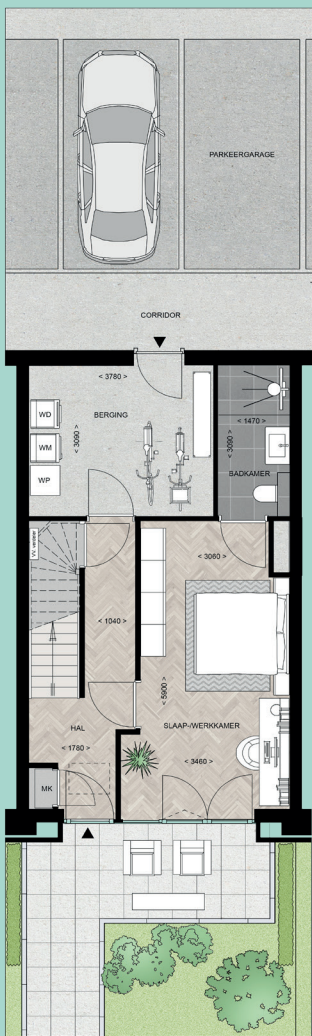

Podium

Begane grond