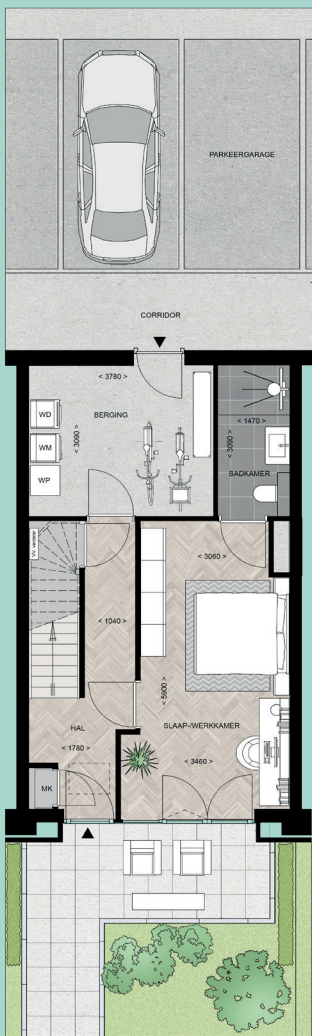

Podium

Begane grond

Eerste verdieping

Tweede verdieping

Derde verdieping

FLEXIHOME | HOEKWONING ^{BNR} 82

DE WONING WORDT INCLUSIEF DE VOLGENDE MEEWERKOPTIES OPGELEVERD*

- Grote studio met corridor
- Vervallen overloop woonverdieping
- Buitenkraan achtergevel
- Extra badkamer op de 3^e verdieping
- Extra aardlekschakelaar meterkast
- Extra dubbele wandcontactdoos
- Extra dubbele wandcontactdoos in de meterkast (opbouw)
- Wisselschakelaar bestaand lichtpunt
- Dubbel spatwaerdichte wandcontactdoos met schakelaar

*De meerwerkopties zijn inbegrepen in de v.o.n. prijs en hier kan niet van worden afgeweken