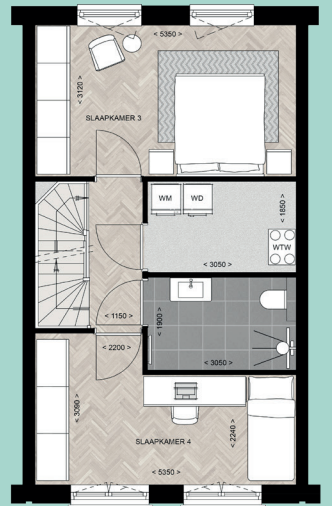

Podium

Begane grond

Eerste verdieping

Tweede verdieping

Derde verdieping

FLEXIHOME | HOEKWONING ^{BNR} 82

DE WONING WORDT INCLUSIEF DE VOLGENDE MEEWERKOPTIES OPGELEVERD*

- Grote studio met corridor
- Vervallen overloop woonverdieping
- Buitenkraan achtergevel
- Extra badkamer op de 3^e verdieping
- Extra aardlekschakelaar meterkast
- Extra dubbele wandcontactdoos
- Extra dubbele wandcontactdoos in de meterkast (opbouw)
- Wisselschakelaar bestaand lichtpunt
- Dubbel spatwaerdichte wandcontactdoos met schakelaar

*De meerwerkopties zijn inbegrepen in de v.o.n. prijs en hier kan niet van worden afgeweken