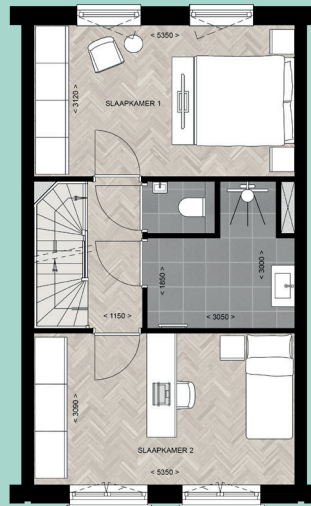

Podium

Begane grond

Eerste verdieping

Tweede verdieping

Derde verdieping

FLEXIHOME | HOEKWONING ^{BNR} 82

DE WONING WORDT INCLUSIEF DE VOLGENDE MEEWERKOPTIES OPGELEVERD*

- Grote studio met corridor
- Vervallen overloop woonverdieping
- Buitenkraan achtergevel
- Extra badkamer op de 3^e verdieping
- Extra aardlekschakelaar meterkast
- Extra dubbele wandcontactdoos
- Extra dubbele wandcontactdoos in de meterkast (opbouw)
- Wisselschakelaar bestaand lichtpunt
- Dubbel spatwaerdichte wandcontactdoos met schakelaar

*De meerwerkopties zijn inbegrepen in de v.o.n. prijs en hier kan niet van worden afgeweken